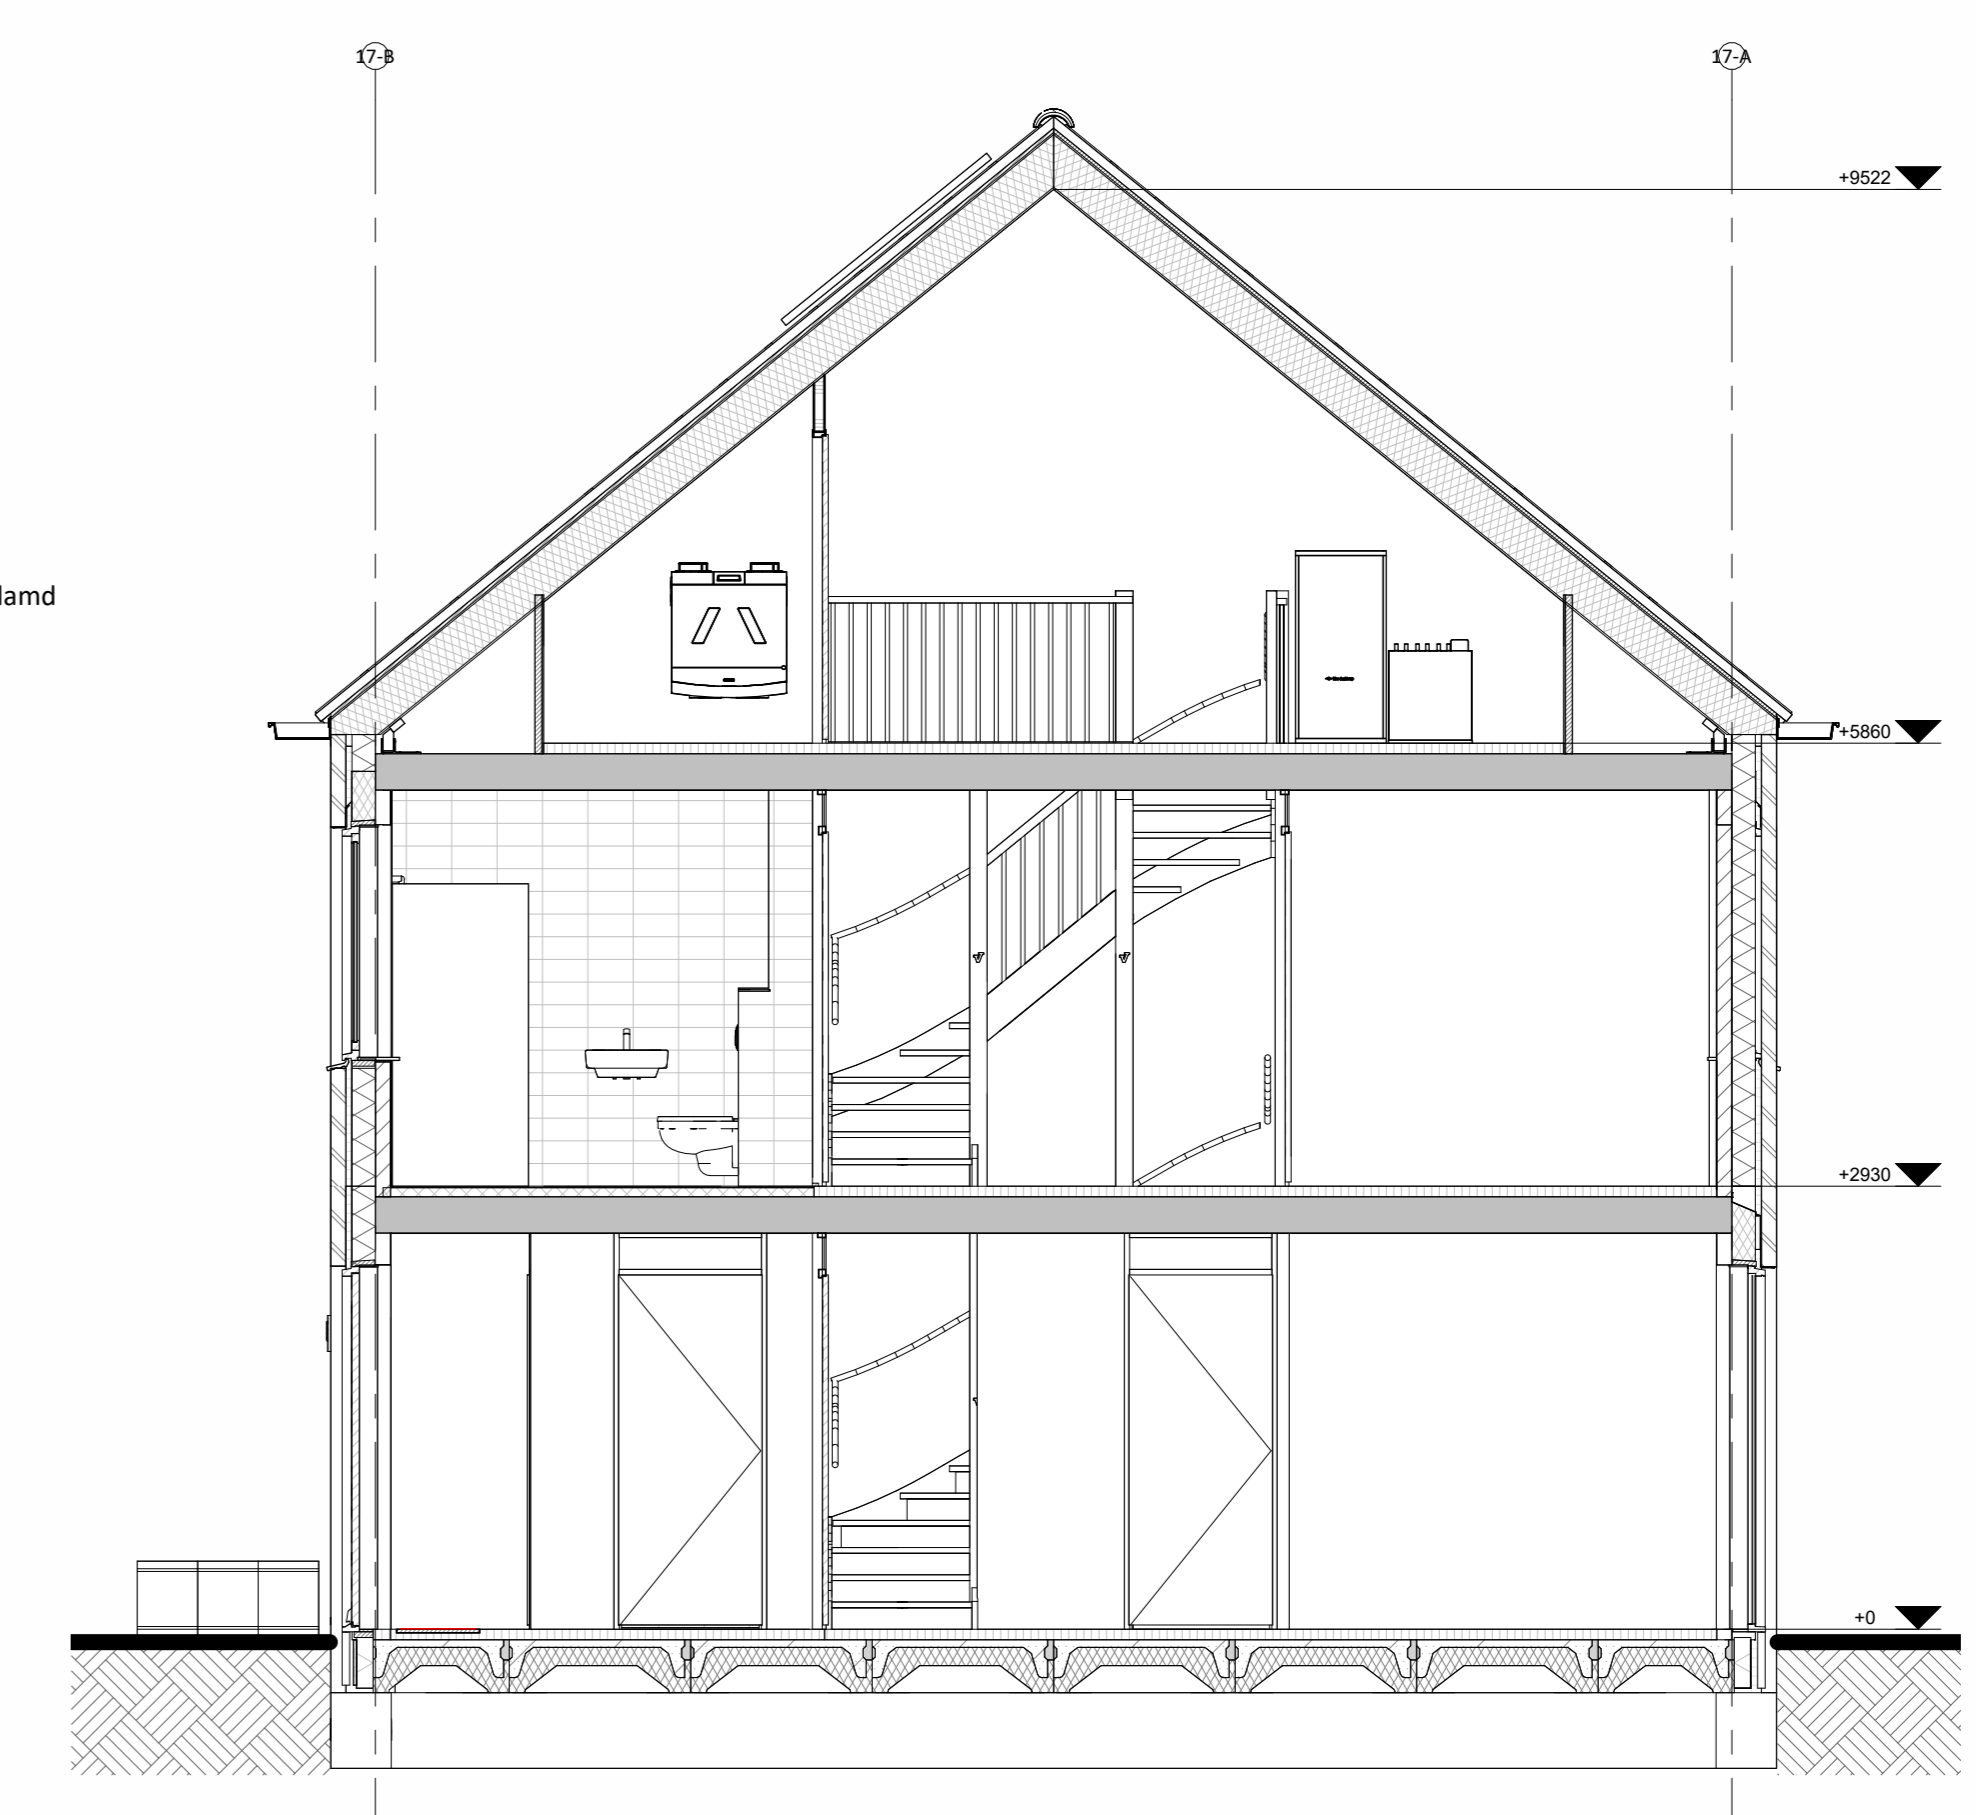

Rechtergevel

Achtergevel

Doorsnede A-A

Hoogte	Symbol	Omschrijving
2100	[Symbol]	Groepenkast
2100	[Symbol]	Centraaldoos t.b.v. lichtpunt zonder armatuur
1200	[Symbol]	Wandlichtpunt zonder armatuur
2500	[Symbol]	Bedrukker
1500	[Symbol]	Schel
1500	[Symbol]	Videofonotoestel
1050	[Symbol]	Rockmeter optisch
1050	[Symbol]	Enkelpolige schakelaar
1050	[Symbol]	Enkelpolige schakelaar met wandcontactdoos
1050	[Symbol]	Serieschakelaar
1050	[Symbol]	Wisselschakelaar
1050	[Symbol]	Kruisschakelaar
300	[Symbol]	Loze leiding
300	[Symbol]	CAI aansluitpunt
300	[Symbol]	UTP aansluitpunt
300	[Symbol]	Enkele wandcontactdoos
300	[Symbol]	Dubbele wandcontactdoos
300	[Symbol]	Wandcontactdoos 2-voudig opbouw
300	[Symbol]	Wandcontactdoos 2-voudig opbouw vloerverwarming
300	[Symbol]	E-RAD - Elektr. radiator badkamer 260-VL
300	[Symbol]	WP - Wärmepomp n.t.b.
300	[Symbol]	WM - Wasmachine 1200-VL
300	[Symbol]	WD - Wasdroger 1200-VL
1500	[Symbol]	CO2 Sensor (t.b.v. ventilatie systeem)
1500	[Symbol]	Thermostaat RF
1700	[Symbol]	Centraal aardpunt badkamer
Voer	[Symbol]	Aardmat
Plafond	[Symbol]	Ventilatie Afzuig-ventiel
Plafond	[Symbol]	Ventilatie Inblaas-ventiel
	[Symbol]	WTW unit
	[Symbol]	Verdeler vloerverwarming

bnr 83