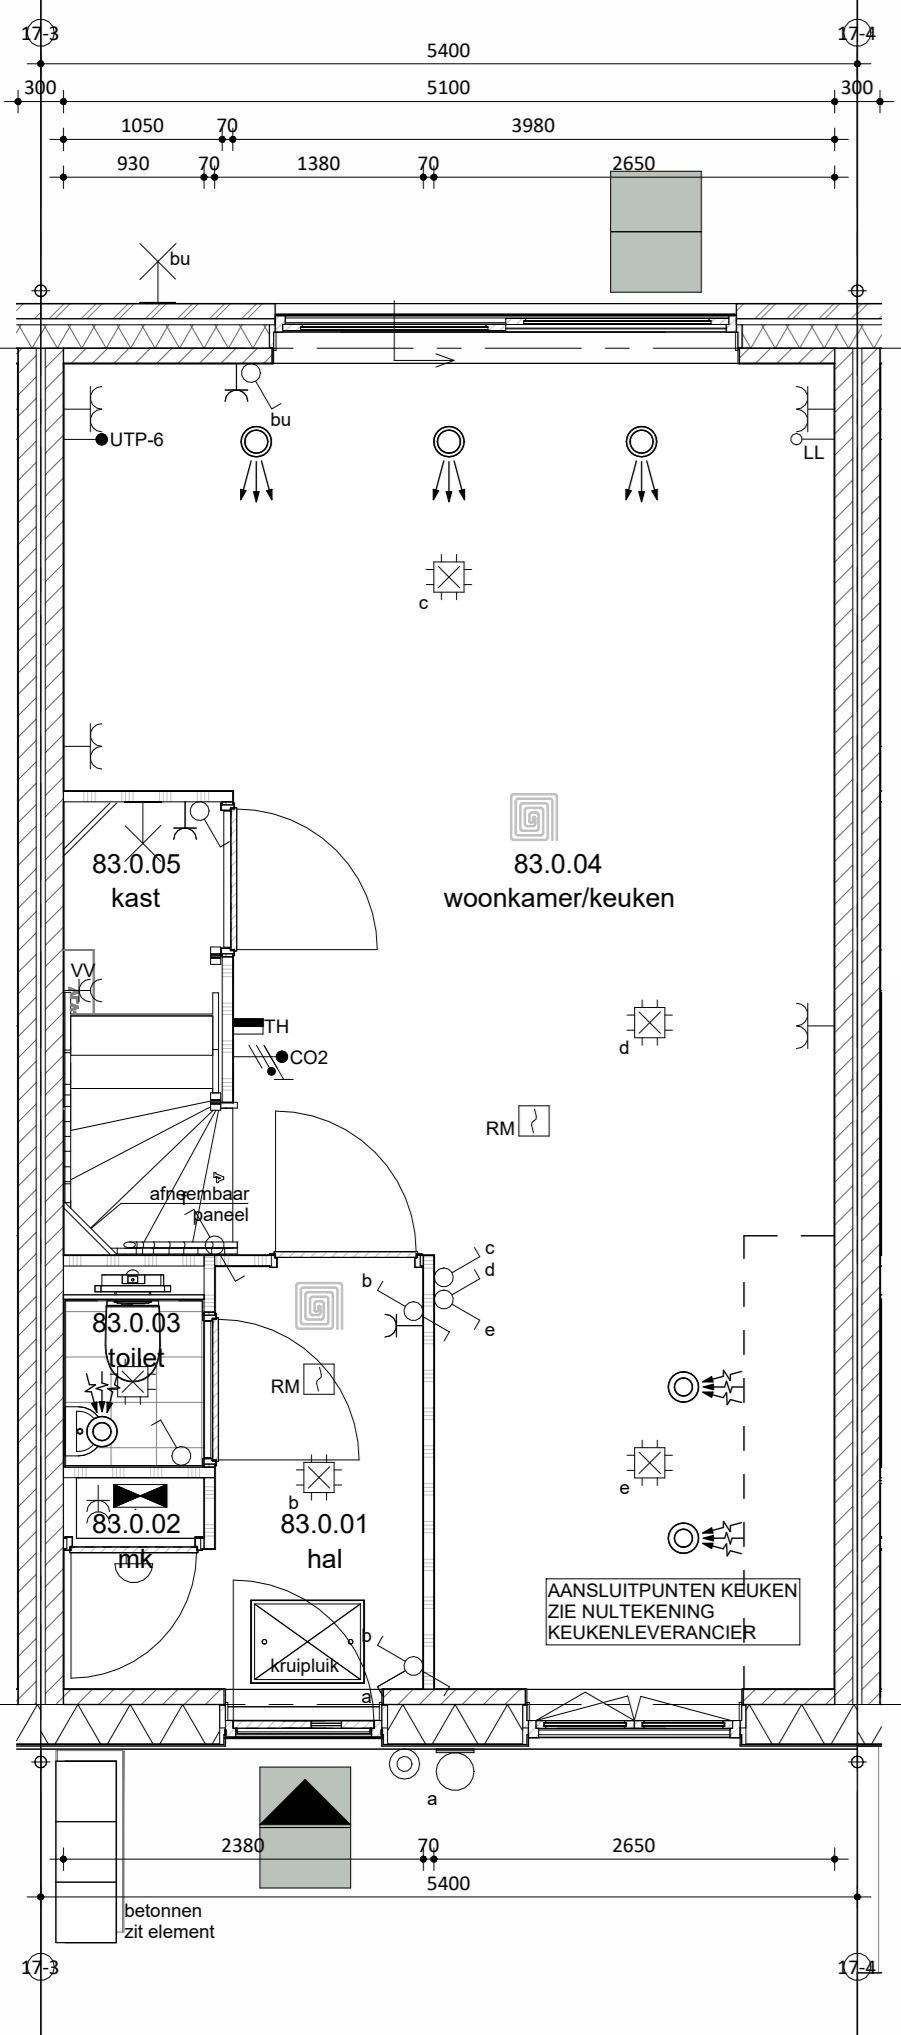

Materiaal
 keramische tegel (240x52mm),
 horizontaal kleozorenverband
 cement, verdiepte voeg
 baksteen handvorm KA1107,
 waalformaat
 cement, verdiepte voeg
 hout
 hout
 staal, verzinkt en gepoedercoat
 prefab beton
 keramische dakpan
 voorzijde zink, achterzijde pvc

Doorsnede A-A

Hoogte	Symbol	Omschrijving
2100	[Symbol]	Groepenkast
2100	[Symbol]	Centraaldoos t.b.v. lichtpunt zonder armatuur
1200	[Symbol]	Wandlichtpunt zonder armatuur
2500	[Symbol]	Bedrukker
1500	[Symbol]	Schel
1500	[Symbol]	Videofonotoestel
1050	[Symbol]	Rockmeter optisch
1050	[Symbol]	Enkelpolige schakelaar
1050	[Symbol]	Enkelpolige schakelaar met wandcontactdoos
1050	[Symbol]	Serieschakelaar
1050	[Symbol]	Wisselschakelaar
1050	[Symbol]	Kruisschakelaar
300	[Symbol]	Loze leiding
300	[Symbol]	CAI aansluitpunt
300	[Symbol]	UTP aansluitpunt
300	[Symbol]	Enkele wandcontactdoos
300	[Symbol]	Dubbele wandcontactdoos
300	[Symbol]	Wandcontactdoos 2-voudig opbouw
300	[Symbol]	Wandcontactdoos 2-voudig opbouw vloerverwarming
300	[Symbol]	E-RAD - Elektr. radiator badkamer 260-VL
300	[Symbol]	WP - Wärmepomp n.t.b.
300	[Symbol]	WM - Wasmachine 1200-VL
300	[Symbol]	WD - Wasdroger 1200-VL
1500	[Symbol]	CO2 Sensor (t.b.v. ventilatie systeem)
1500	[Symbol]	Thermostaat RF
1700	[Symbol]	Centraal aardpunt badkamer
Voer	[Symbol]	Aardmat
Plafond	[Symbol]	Ventilatie Afzuig-ventiel
Plafond	[Symbol]	Ventilatie Inblaas-ventiel
	[Symbol]	WTW unit
	[Symbol]	Verdeler vloerverwarming

bnr 83

Begane grond
 schaal 1:50

Eerste verdieping

Tweede verdieping

Situatie
 schaal 1:1000