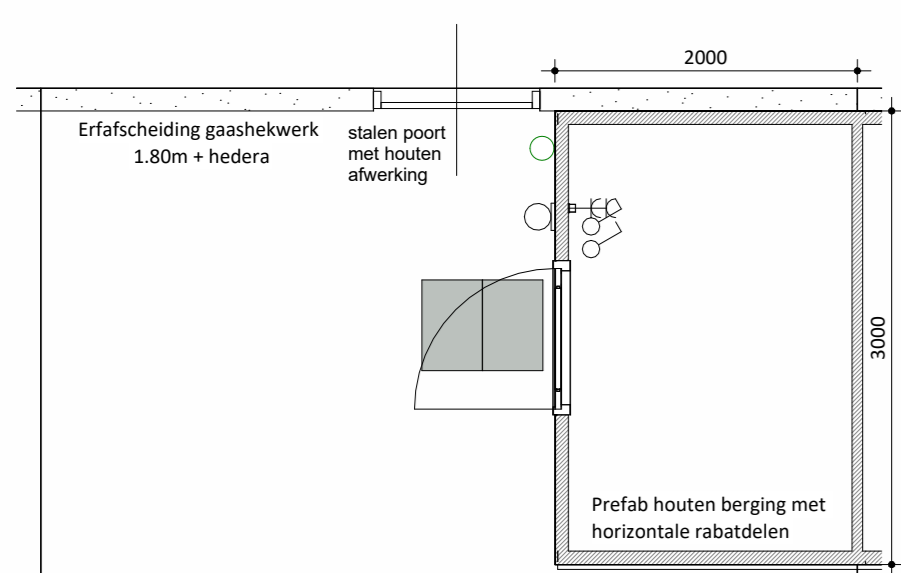

Linkergevel

Voorgevel

Rechtergevel

Achtergevel

Linker zijgevel berging

Voorgevel berging

Rechter zijgevel berging

bnr 82 t/m 85
Onderdeel speciaal gevelmateriaal
 voegwerk
 gevel metselwerk
 voegwerk
 kozijnen (incl draaiende delen)
 voordeur
 lateien/geveldragers
 waterslagen tpv metselwerk
 dakbedekking
 hwa

Materiaal
 keramische tegel (240x52mm),
 horizontaal kleozorenverband
 cement, verdiepte voeg
 baksteen handvorm KA1107,
 waalformaat
 cement, verdiepte voeg
 hout
 hout
 staal, verzinkt en gepoedercoat
 prefab beton
 keramische dakpan
 voorzijde zink, achterzijde pvc

Doorsnede A-A

Hoogte	Symbol	Omschrijving
2100	[Symbol]	Groepenkast
2100	[Symbol]	Centraaldoos t.b.v. lichtpunt zonder armatuur
1200	[Symbol]	Wandlichtpunt zonder armatuur
2500	[Symbol]	Bedrukker
1500	[Symbol]	Schel
1500	[Symbol]	Videofonotoestel
1050	[Symbol]	Rockmeter optisch
1050	[Symbol]	Enkelpolige schakelaar
1050	[Symbol]	Enkelpolige schakelaar met wandcontactdoos
1050	[Symbol]	Serieschakelaar
1050	[Symbol]	Wisselschakelaar
1050	[Symbol]	Kruisschakelaar
300	[Symbol]	Loze leiding
300	[Symbol]	CAI aansluitpunt
300	[Symbol]	UTP aansluitpunt
300	[Symbol]	Enkele wandcontactdoos
300	[Symbol]	Dubbele wandcontactdoos
300	[Symbol]	Wandcontactdoos 2-voudig opbouw
300	[Symbol]	Wandcontactdoos 2-voudig opbouw vloerverwarming
300	[Symbol]	E-RAD - Elektr. radiator badkamer 260-VL
300	[Symbol]	WP - Wärmepomp n.t.b.
300	[Symbol]	WM - Wasmachine 1200-VL
300	[Symbol]	WD - Wasdroger 1200-VL
1500	[Symbol]	CO2 Sensor (t.b.v. ventilatie systeem)
1500	[Symbol]	Thermostaat RF
1700	[Symbol]	Centraal aardpunt badkamer
Voer	[Symbol]	Aardmat
Plafond	[Symbol]	Ventilatie Afzuig-ventiel
Plafond	[Symbol]	Ventilatie Inblaas-ventiel
	[Symbol]	WTW unit
	[Symbol]	Verdeler vloerverwarming

bnr 83

Begane grond
 schaal 1:50

Eerste verdieping

Tweede verdieping

Situatie
 schaal 1:1000