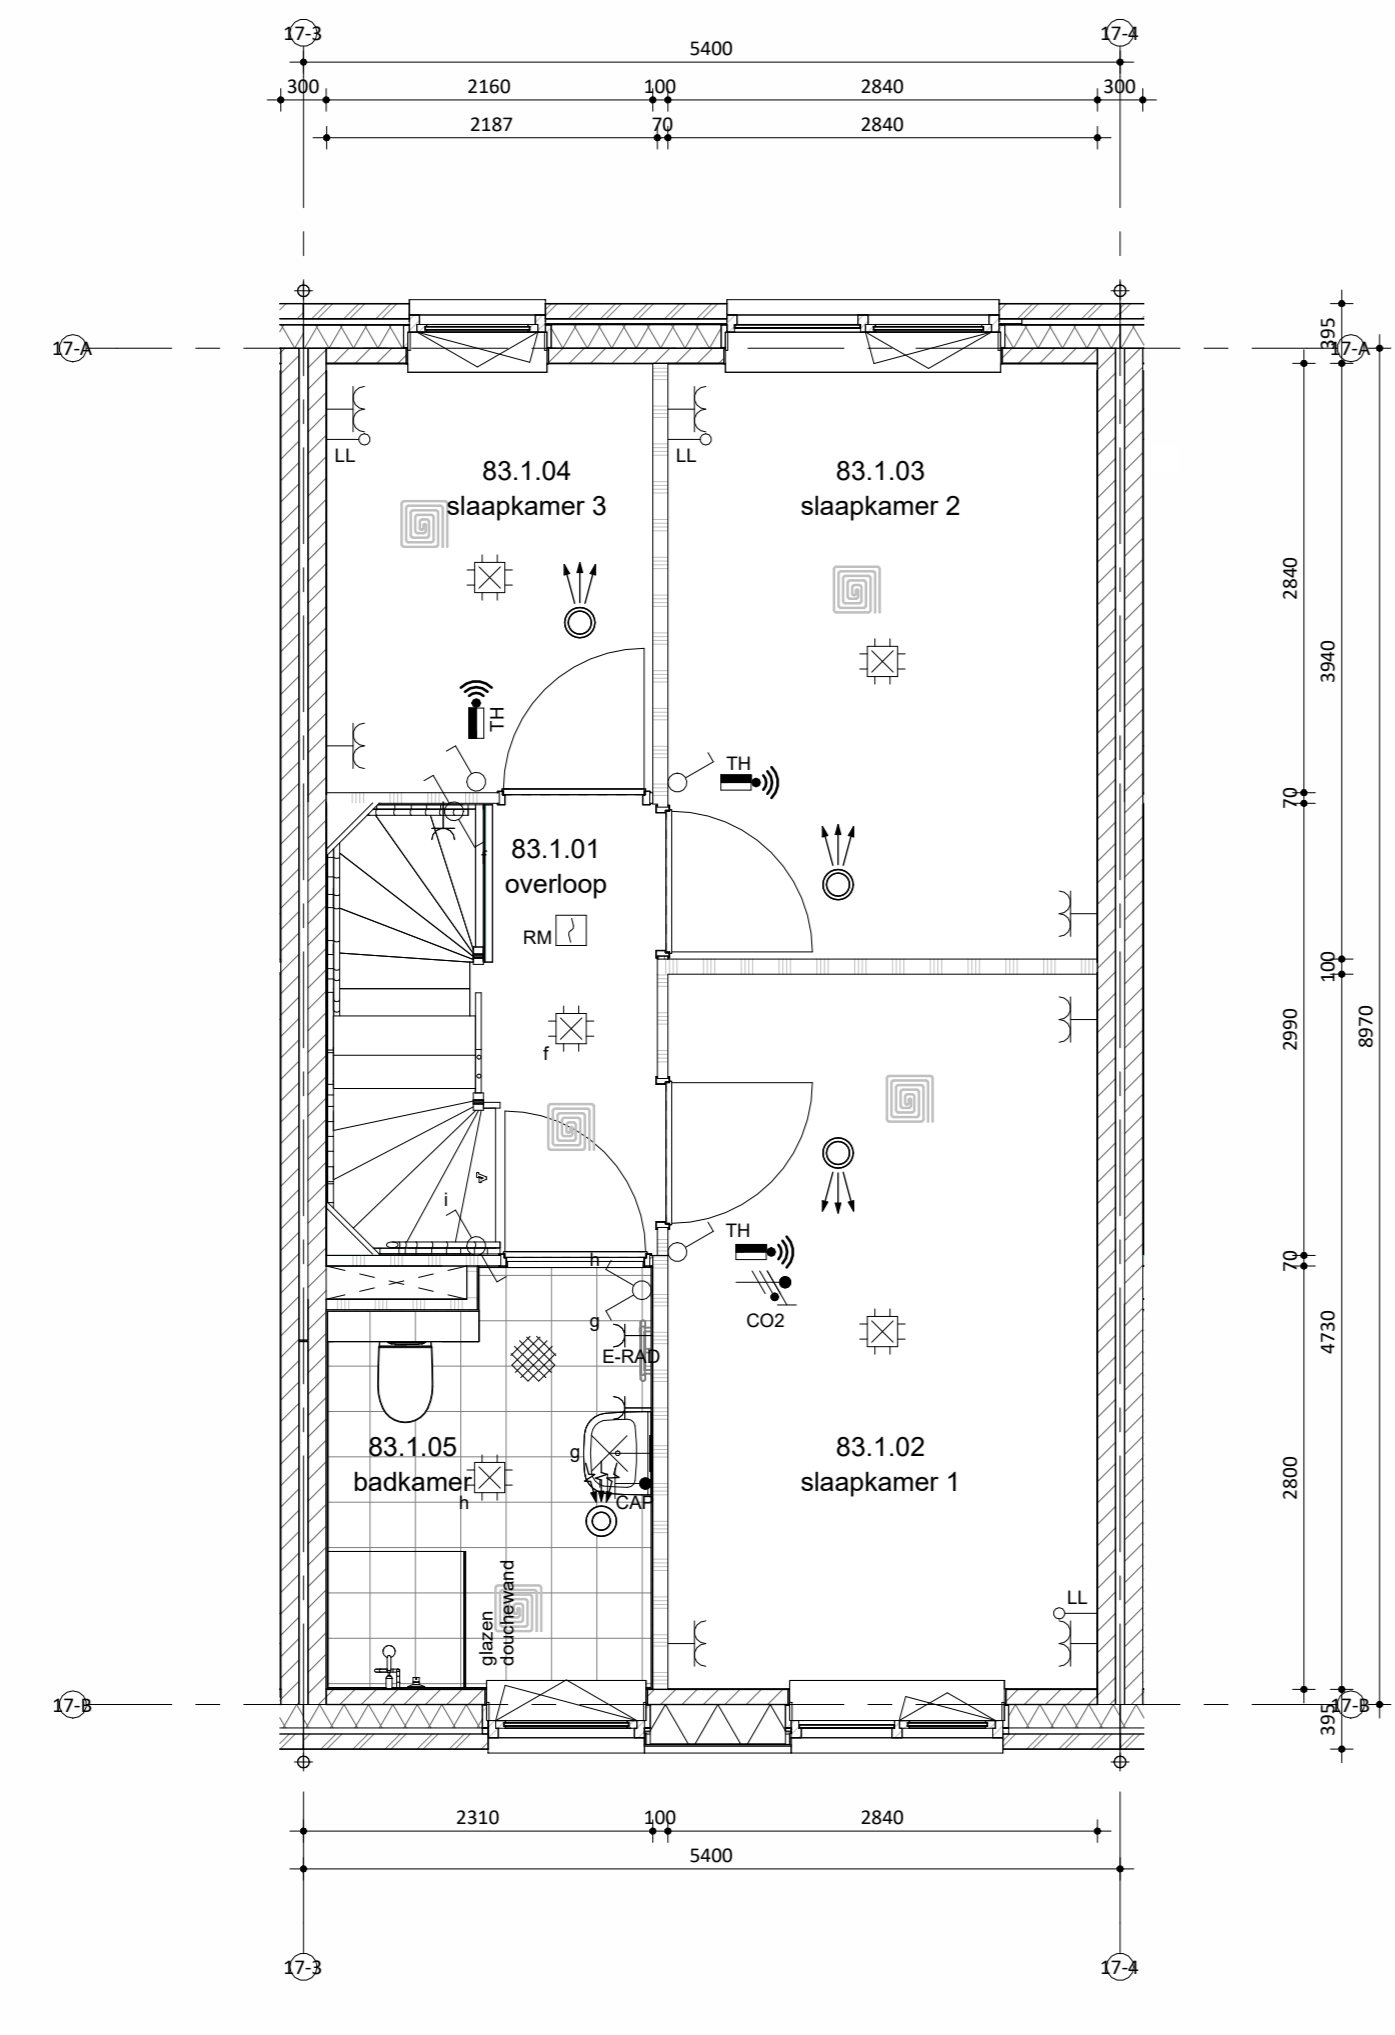

Materiaal
 keramische tegel (240x52mm),
 horizontaal kleozorenverband
 cement, verdiepte voeg
 baksteen handvorm KA1107,
 waalformaat
 cement, verdiepte voeg
 hout
 hout
 staal, verzinkt en gepoedercoat
 prefab beton
 keramische dakpan
 voorzijde zink, achterzijde pvc

Doorsnede A-A

Hoogte	Symbol	Omschrijving
2100	[Symbol]	Groepenkast
2100	[Symbol]	Centraaldoos t.b.v. lichtpunt zonder armatuur
1200	[Symbol]	Wandlichtpunt zonder armatuur
2500	[Symbol]	Bedrukker
1500	[Symbol]	Schel
1500	[Symbol]	Videofonotoestel
1050	[Symbol]	Rockmeter optisch
1050	[Symbol]	Enkelpolige schakelaar
1050	[Symbol]	Enkelpolige schakelaar met wandcontactdoos
1050	[Symbol]	Serieschakelaar
1050	[Symbol]	Wisselschakelaar
1050	[Symbol]	Kruisschakelaar
300	[Symbol]	Loze leiding
300	[Symbol]	CAI aansluitpunt
300	[Symbol]	UTP aansluitpunt
300	[Symbol]	Enkele wandcontactdoos
300	[Symbol]	Dubbele wandcontactdoos
300	[Symbol]	Wandcontactdoos 2-voudig opbouw
300	[Symbol]	Wandcontactdoos 2-voudig opbouw vloerverwarming
300	[Symbol]	E-RAD - Elektr. radiator badkamer 260-VL
300	[Symbol]	WP - Wärmepomp n.t.b.
300	[Symbol]	WM - Wasmachine 1200-VL
300	[Symbol]	WD - Wasdroger 1200-VL
1500	[Symbol]	CO2 Sensor (t.b.v. ventilatie systeem)
1500	[Symbol]	Thermostaat RF
1700	[Symbol]	Centraal aardpunt badkamer
Voer	[Symbol]	Aardmat
Plafond	[Symbol]	Ventilatie Afzuig-ventiel
Plafond	[Symbol]	Ventilatie Inblaas-ventiel
	[Symbol]	WTW unit
	[Symbol]	Verdeler vloerverwarming

bnr 83

Begane grond
 schaal 1:50

Eerste verdieping

Tweede verdieping

Situatie
 schaal 1:1000