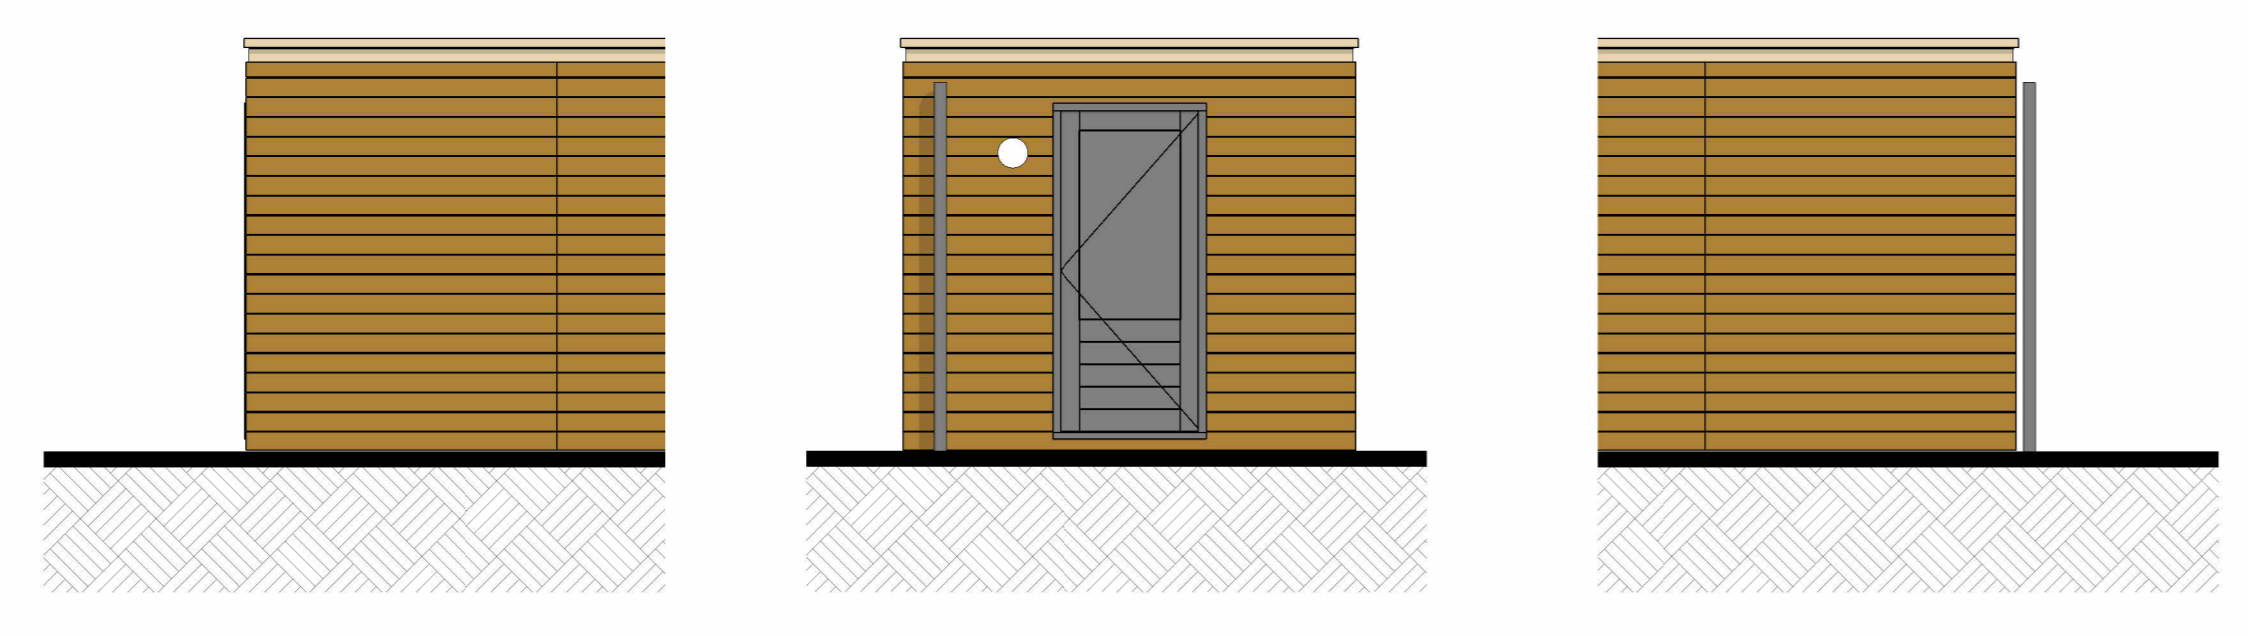

Linkergevel

Voorgevel

Rechtergevel

Achtergevel

Linker zijgevel berging

Voorgevel berging

Rechter zijgevel berging

bnr 82 t/m 85
Onderdeel speciaal gevelmateriaal
 voegwerk
 gevel metselwerk
 voegwerk
 kozijnen (incl draaiende delen)
 voordeur
 lateien/geveldragers
 waterslagen tpv metselwerk
 dakbedekking
 hwa

Materiaal
 keramische tegel (240x52mm),
 horizontaal kleozorenverband
 cement, verdiepte voeg
 baksteen handvorm KA1107,
 waalformaat
 cement, verdiepte voeg
 hout
 hout
 staal, verzinkt en gepoedercoat
 prefab beton
 keramische dakpan
 voorzijde zink, achterzijde pvc