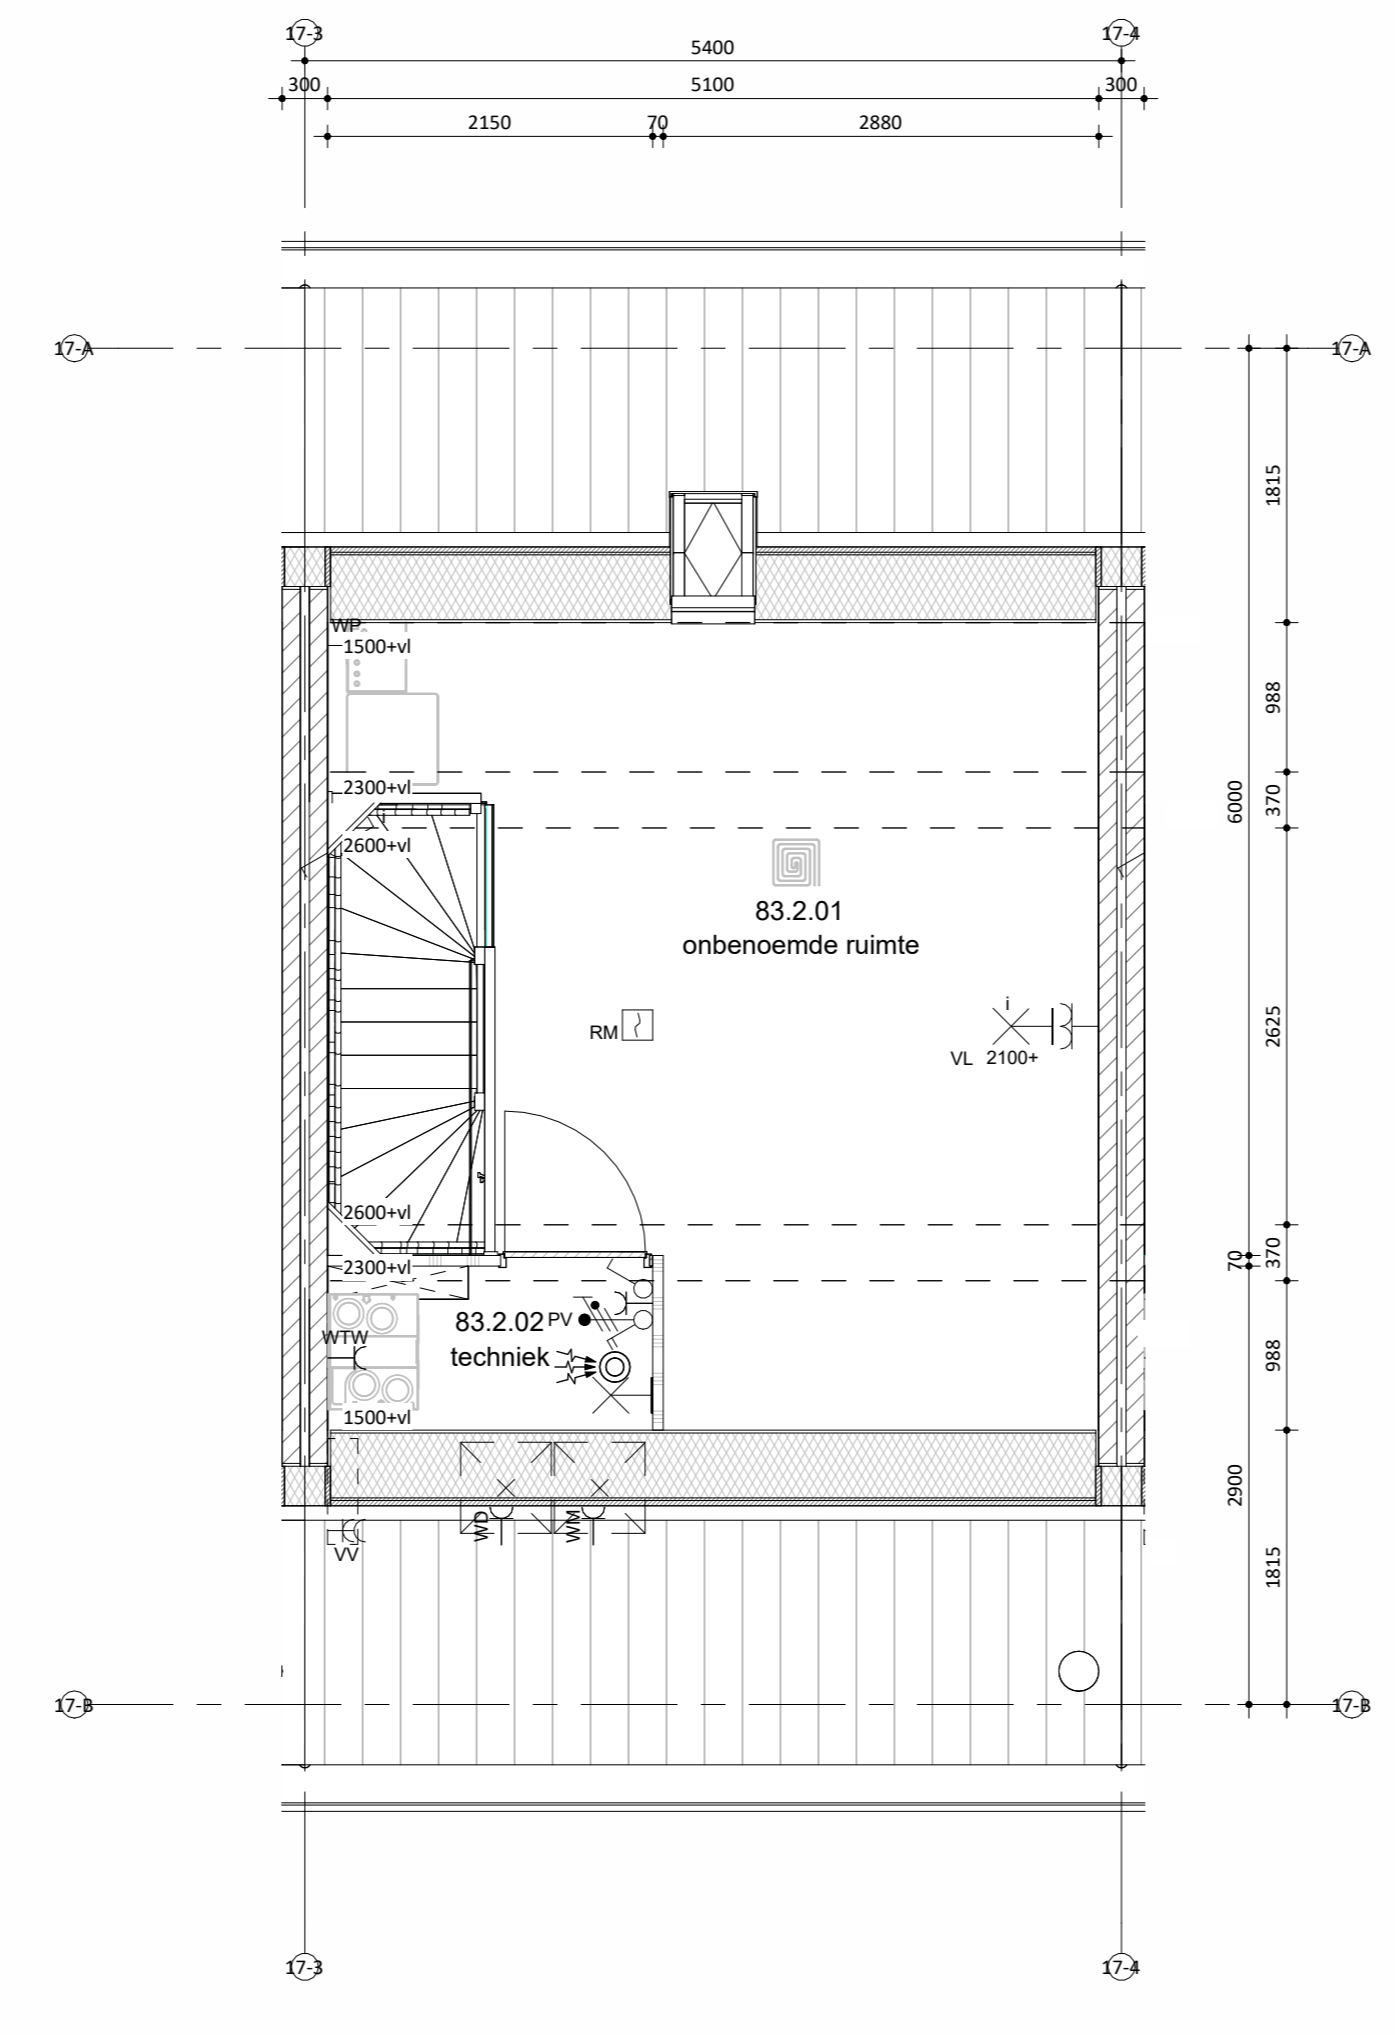

Materiaal
 keramische tegel (240x52mm),
 horizontaal kleozorenverband
 cement, verdiepte voeg
 baksteen handvorm KA1107,
 waalformaat
 cement, verdiepte voeg
 hout
 hout
 staal, verzinkt en gepoedercoat
 prefab beton
 keramische dakpan
 voorzijde zink, achterzijde pvc

Doorsnede A-A

Hoogte	Symbol	Omschrijving
2100	[Symbol]	Groepenkast
2100	[Symbol]	Centraaldoos t.b.v. lichtpunt zonder armatuur
1200	[Symbol]	Wandlichtpunt zonder armatuur
2500	[Symbol]	Bedrukker
1500	[Symbol]	Schel
1500	[Symbol]	Videofonotoestel
1050	[Symbol]	Rockmeter optisch
1050	[Symbol]	Enkelpolige schakelaar
1050	[Symbol]	Enkelpolige schakelaar met wandcontactdoos
1050	[Symbol]	Serieschakelaar
1050	[Symbol]	Wisselschakelaar
1050	[Symbol]	Kruisschakelaar
300	[Symbol]	Loze leiding
300	[Symbol]	CAI aansluitpunt
300	[Symbol]	UTP aansluitpunt
300	[Symbol]	Enkele wandcontactdoos
300	[Symbol]	Dubbele wandcontactdoos
300	[Symbol]	Wandcontactdoos 2-voudig opbouw
300	[Symbol]	Wandcontactdoos 2-voudig opbouw vloerverwarming
300	[Symbol]	E-RAD - Elektr. radiator badkamer 260-VL
300	[Symbol]	WP - Wärmepomp n.t.b.
300	[Symbol]	WM - Wasmachine 1200-VL
300	[Symbol]	WD - Wasdroger 1200-VL
1500	[Symbol]	CO2 Sensor (t.b.v. ventilatie systeem)
1500	[Symbol]	Thermostaat RF
1700	[Symbol]	Centraal aardpunt badkamer
Voer	[Symbol]	Aardmat
Plafond	[Symbol]	Ventilatie Afzuig-ventiel
Plafond	[Symbol]	Ventilatie Inblaas-ventiel
	[Symbol]	WTW unit
	[Symbol]	Verdeler vloerverwarming

bnr 83

Begane grond
 schaal 1:50

Eerste verdieping

Tweede verdieping

Situatie
 schaal 1:1000